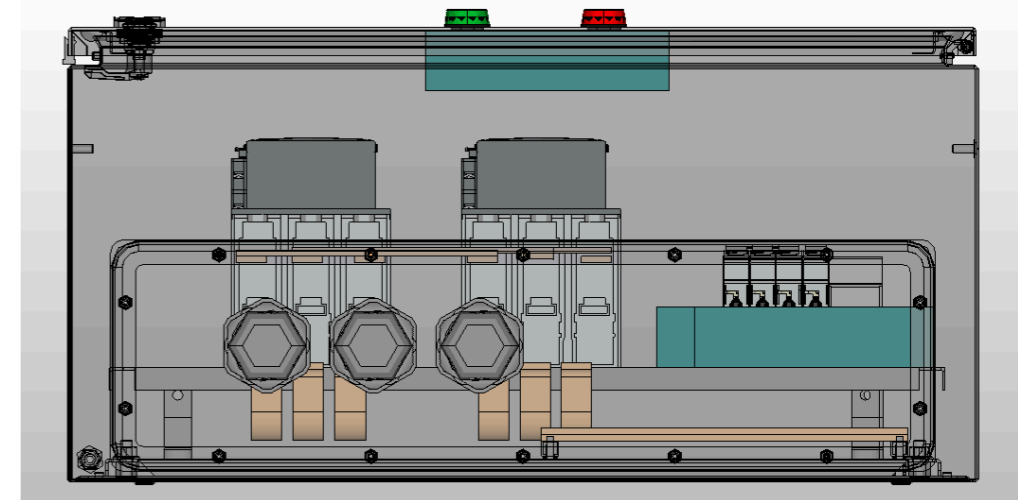

1. Глубина корпуса составляет 300 мм.
2. Степень защиты корпуса IP31.
3. Цвет корпуса RAL7035.

Инв. № подл.	Подп. и дата

Ред.	Листов	№ докум	Подп	Дата

Листов

Инв. № подл.	Подп. и дата

Ред.	Листов	№ докум	Подп	Дата