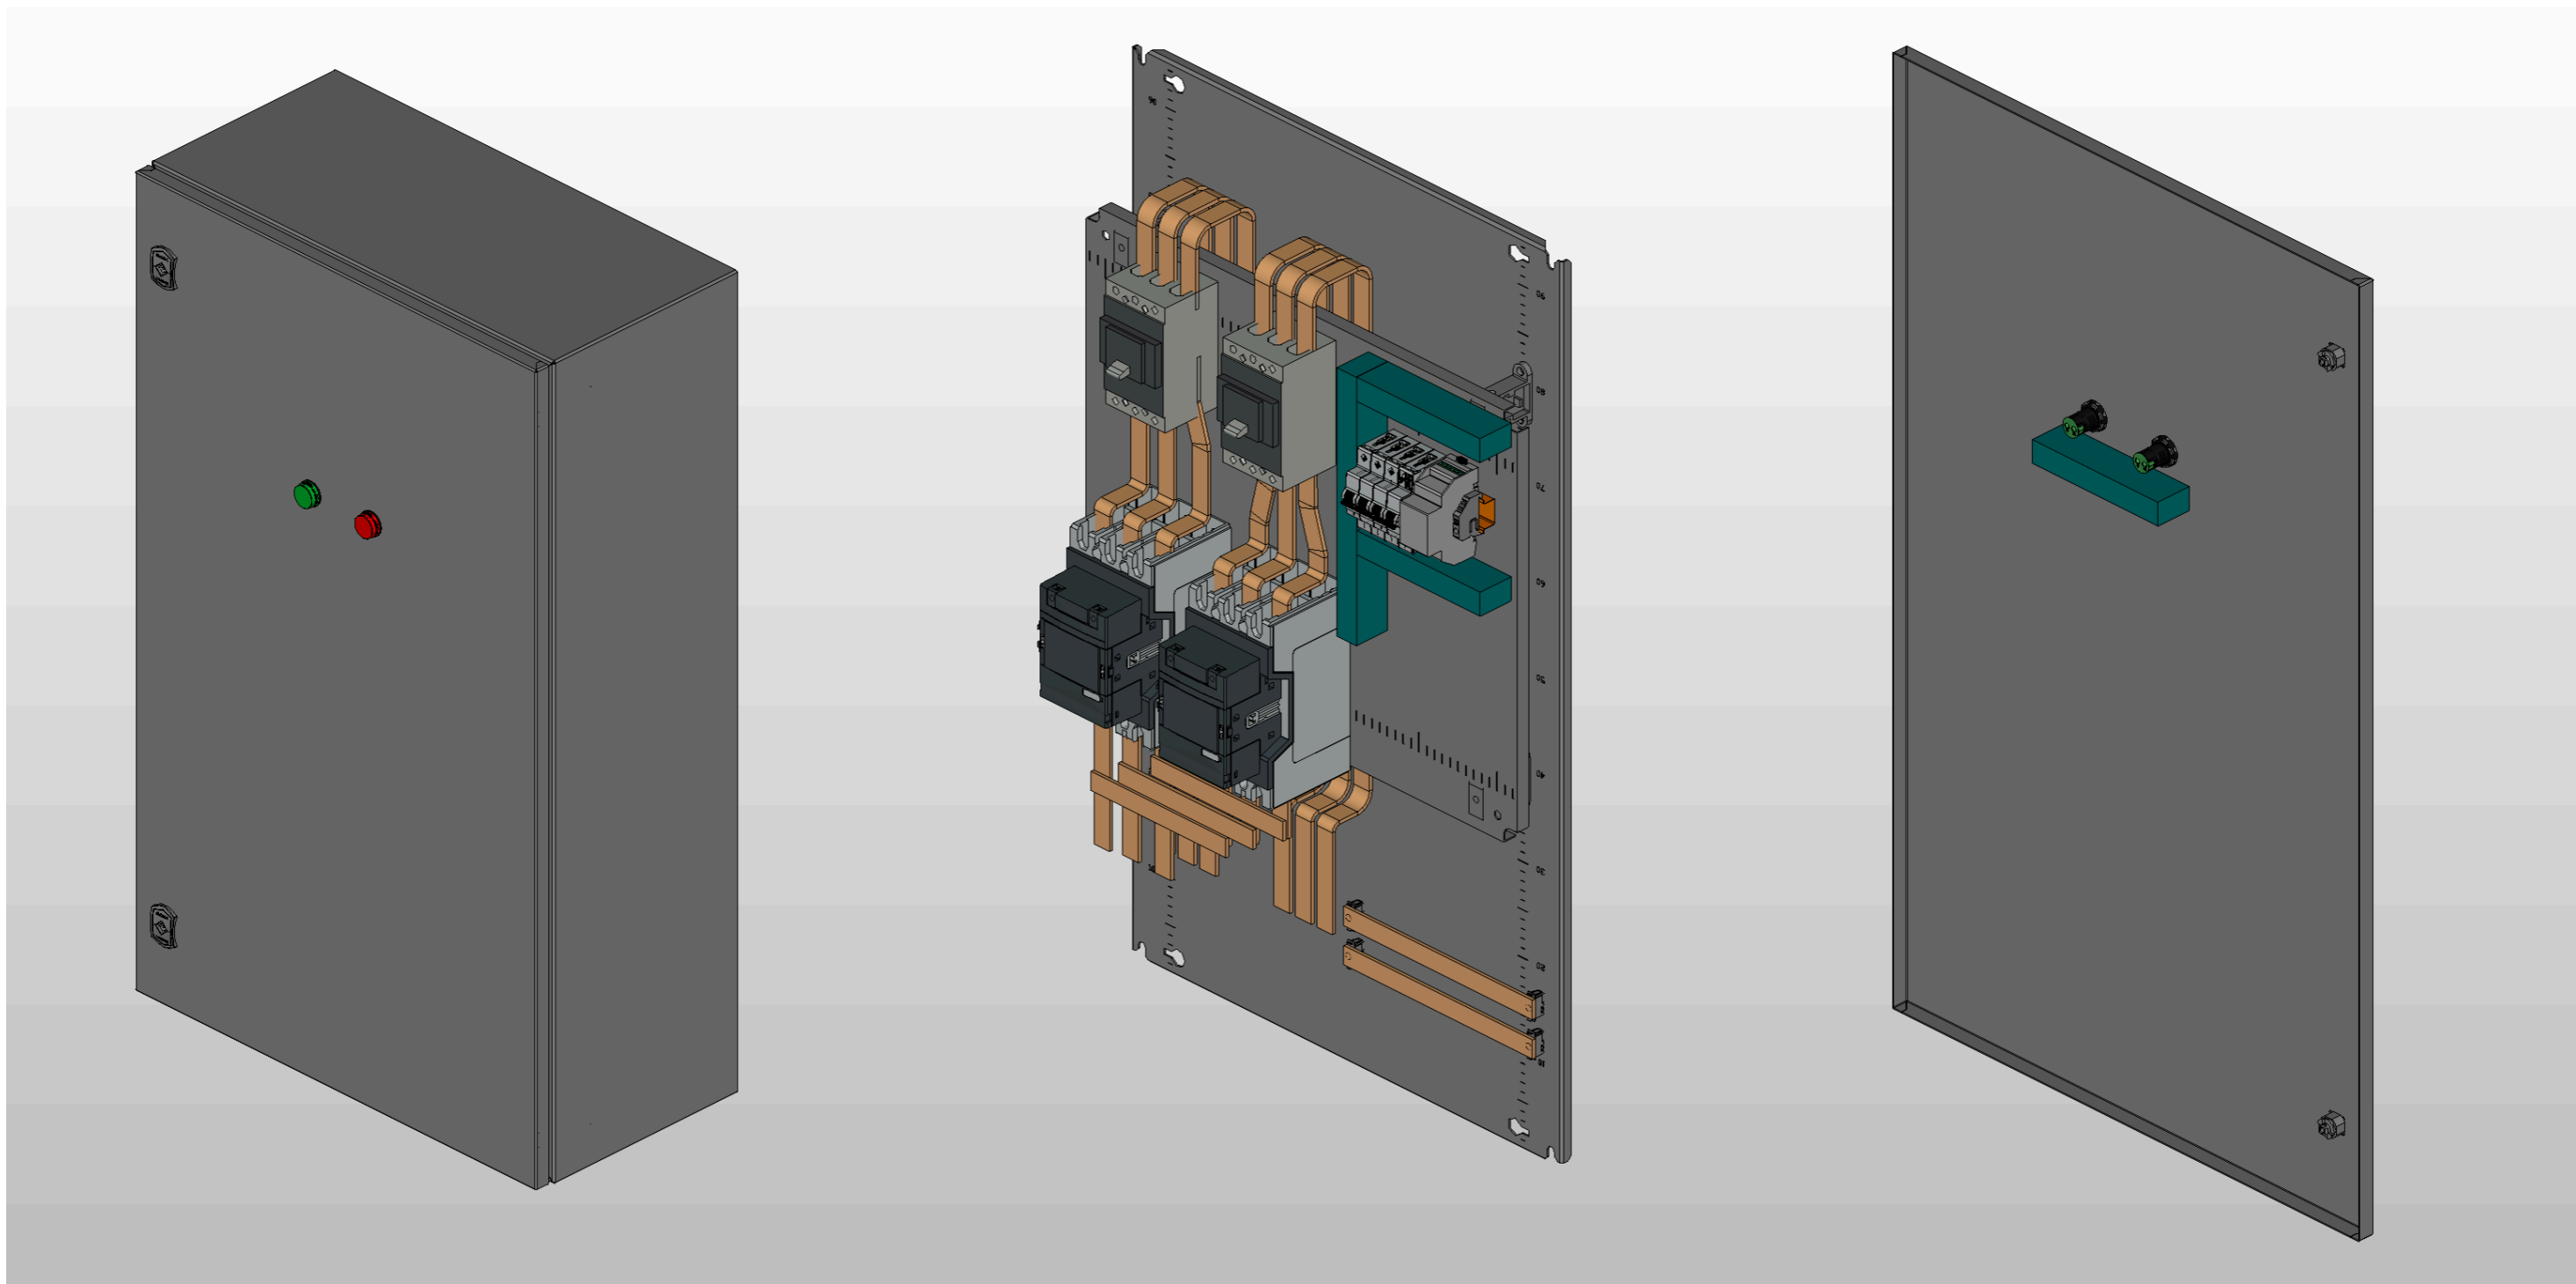

Инва. № подл.	Подп. и дата

Ред.	Листов	№ докум	Подп	Дата

Листов