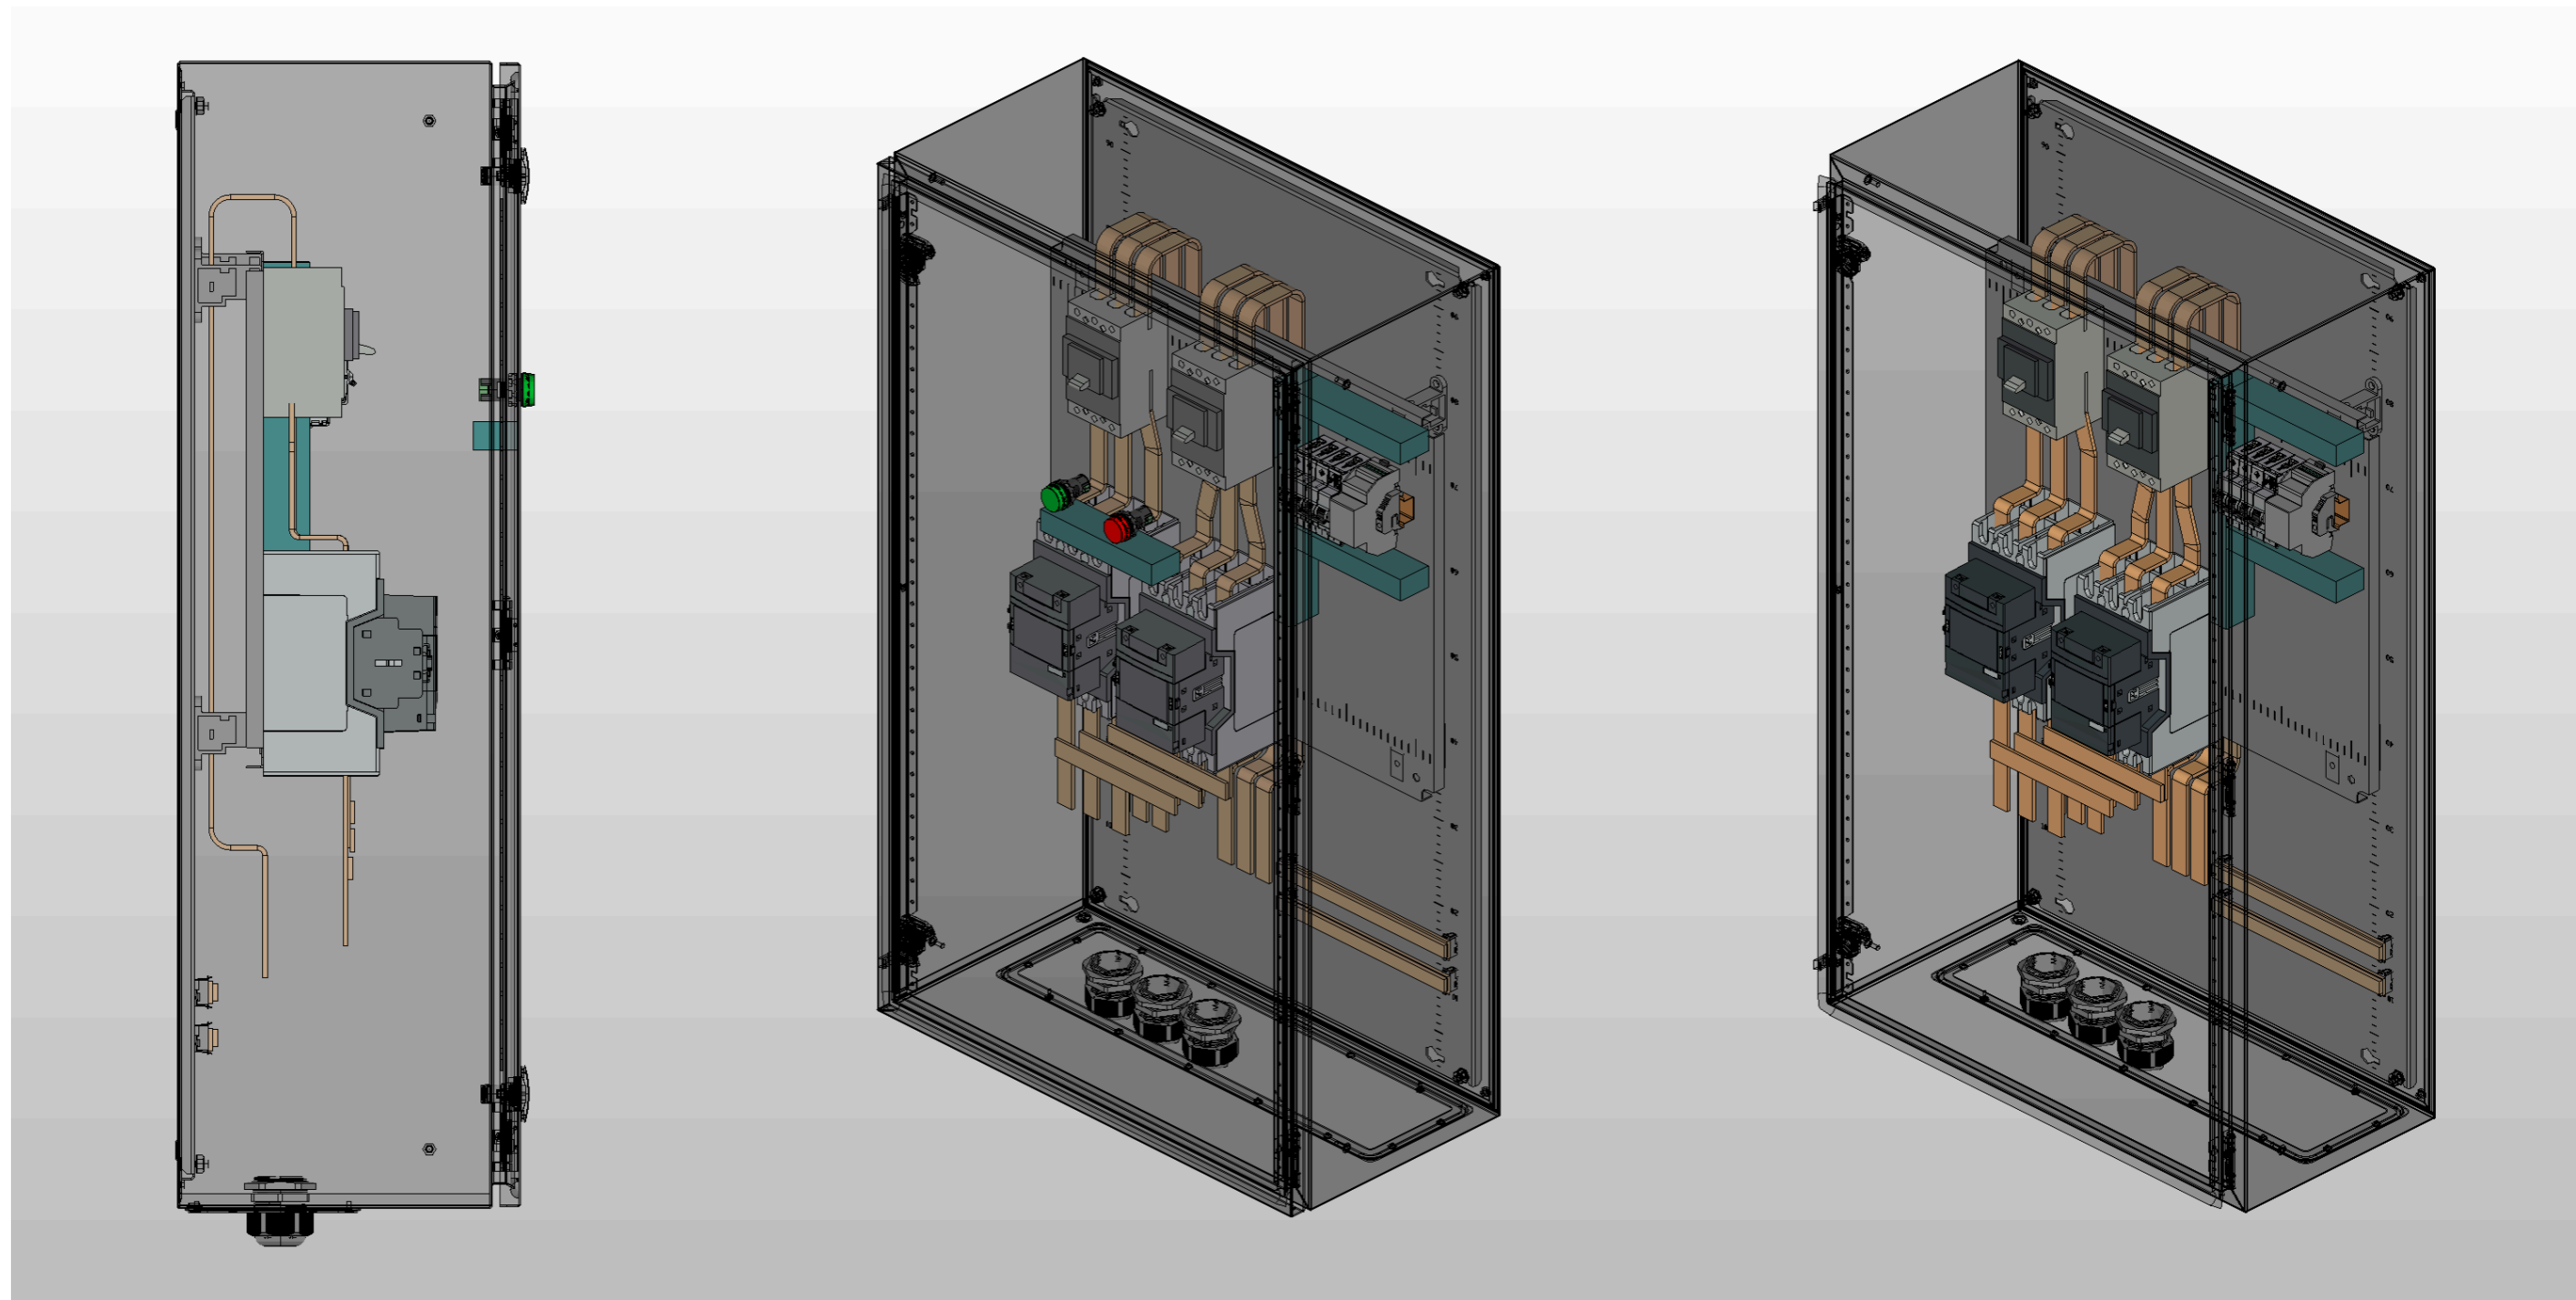

1. Глубина корпуса составляет 300 мм.
2. Степень защиты корпуса IP31.
3. Цвет корпуса RAL7035.

Инв. № подл.	Подп. и дата

Ред.	Листов	№ докум	Подп	Дата

Листов

Инв. № подл.	Подп. и дата

Ред.	Листов	№ докум	Подп	Дата